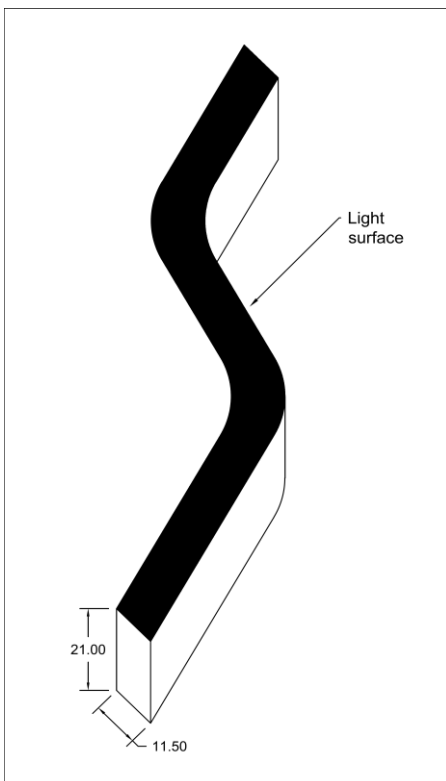

Specification

<u>Model</u>	<u>Material</u>	<u>Wattage</u>	<u>Color temp.</u>	<u>Beam Angle</u>	<u>Input</u>	<u>Application</u>
FlexiNeon15	Silicon	05 : 5w	27 : 2700k	120 : 120°	CV12 : 12Vdc	Outdoor & Underwater
		10 : 10w	30 : 3000k		CV24 : 24Vdc	
		12 : 12w	40 : 4000k		CV36 : 36Vdc	
		15 : 15w	60 : 6000k			
			RGB : RGB RGBW : RGBW			

Technical information.

Direct Cable Entry

Side Cable Entry

Bottom Cable Entry

Stainless steel
Mounting Clip

Stainless steel Flexible Mount
Chanel @ 100cm (Max.)